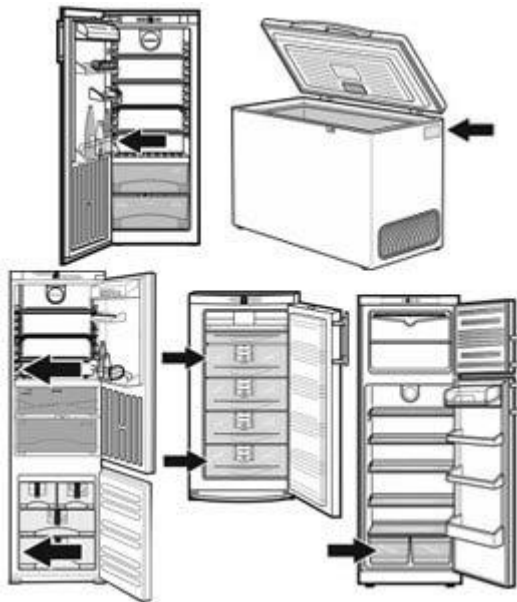

Waar vind ik het serienummer en modelnummer van mijn Liebherr?

Op het typeplaatje

Alle Liebherr apparaten beschikken over een typeplaatje in of op het apparaat waarop het serienummer en modelnummer te vinden zijn.

Hier vindt u het typeplaatje

Het serienummer staat rechtsonder

Via het display

Bij veel nieuwe apparaten kunt u het serienummer ook via het display terugvinden.

Apparaten met tiptoets display (Pure, Plus)

- Druk zo vaak op de navigatiepijlen totdat Instellingen  wordt weergegeven
- Druk op bevestigen 
- Druk zo vaak op de navigatiepijlen totdat Apparaatgegevens  wordt weergegeven
- Druk op bevestigen 

Apparaten met touch & swipe display (Plus, Prime, Peak)

- Druk op Menu
- Druk zo vaak op de navigatiepijlen tot het symbool

- apparaat-informatie  wordt weergegeven
- Druk op het symbool apparaat-informatie

Vrijstaande apparaten met touch display in de deur (Premium)