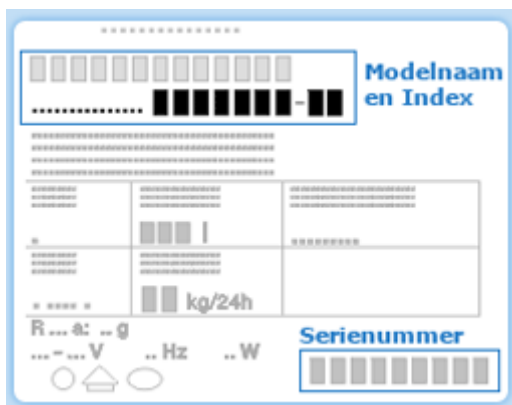

Waar vind ik het serienummer en modelnummer van mijn Liebherr?

Op het typeplaatje

Alle Liebherr apparaten beschikken over een typeplaatje in of op het apparaat waarop het serienummer en modelnummer te vinden zijn.

Hier vindt u het typeplaatje

Het serienummer staat rechtsonder

Via het display

Bij veel nieuwe apparaten kunt u het serienummer ook via het display terugvinden.

Apparaten met tiptoets display (Pure, Plus)

- Druk zo vaak op de navigatiepijlen totdat Instellingen  wordt weergegeven
- Druk op bevestigen 
- Druk zo vaak op de navigatiepijlen totdat Apparaatgegevens  wordt weergegeven
- Druk op bevestigen 

Apparaten met touch & swipe display (Plus, Prime, Peak)

- Druk op Menu
- Druk zo vaak op de navigatiepijlen tot het symbool

- apparaat-informatie  wordt weergegeven
- Druk op het symbool apparaat-informatie

Vrijstaande apparaten met touch display in de deur (Premium)